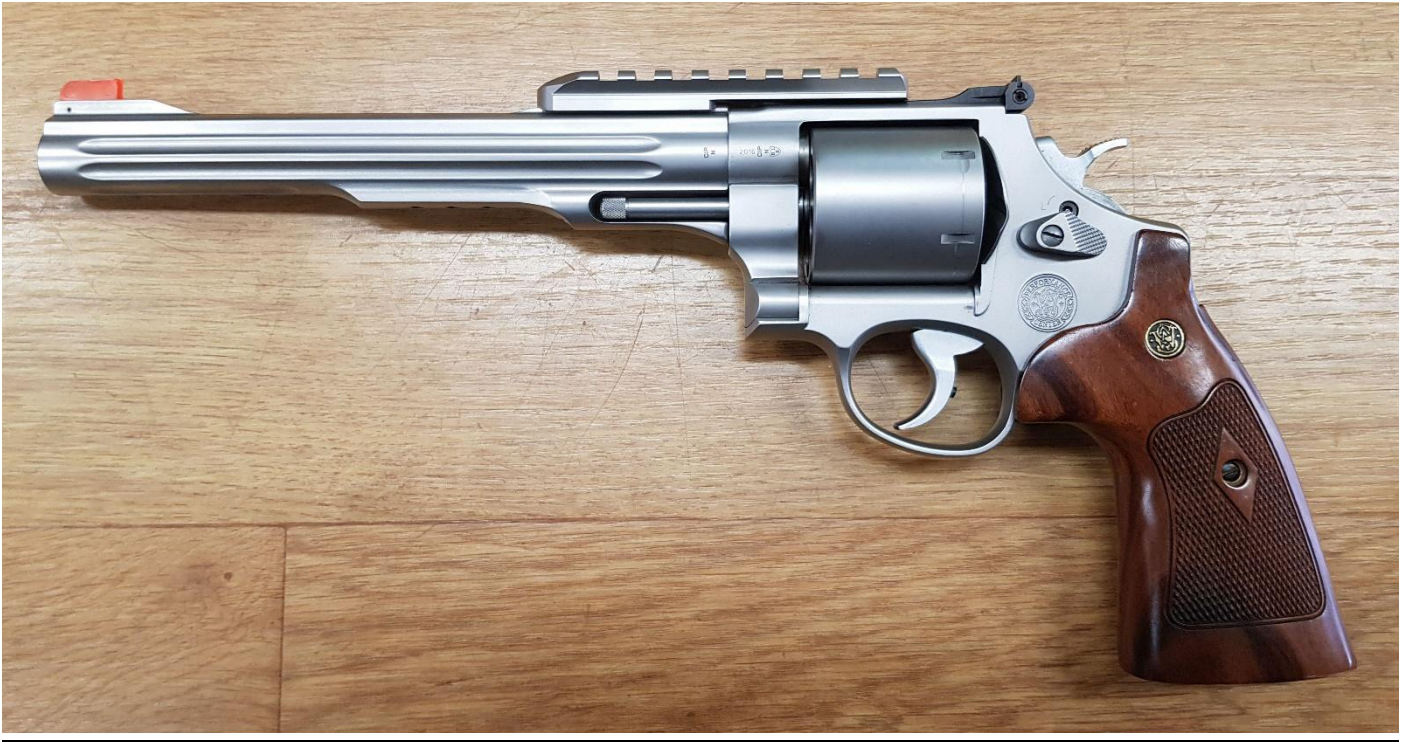

74 S&W 44 mag

MARQUE : S&W

MODEL : Performance Center

TYPE : Semi Auto

CALIBRE : 44 mag

Occasion très bon état,

PRIX : 1600,00 €